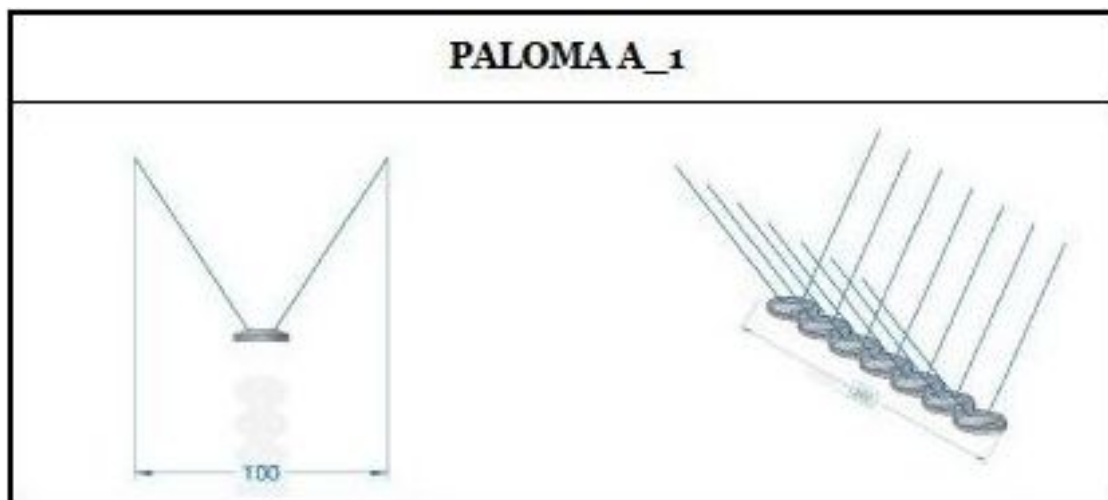

KOLCE NA PTAKI PALOMA A_1

ZASTOSOWANIE:

- OCHRONA GZYMSÓW PRZED SIADANIEM PTAKÓW,
- OCHRONA PARAPETÓW PRZED SIADANIEM PTAKÓW.

PARAMETRY:

- WYMIARY:
  - DŁUGOŚĆ: 360 MM,
  - SZEROKOŚĆ: 100 MM,
- KOLOR: CZARNY.

CECHY:

- WYKONANY Z TRWAŁEGO TWORZYWA SZTUCZNEGO,
- ODPORNY NA WARUNKI ATMOSFERYCZNE,
- DRUT GRUBOŚCI OK 2MM.