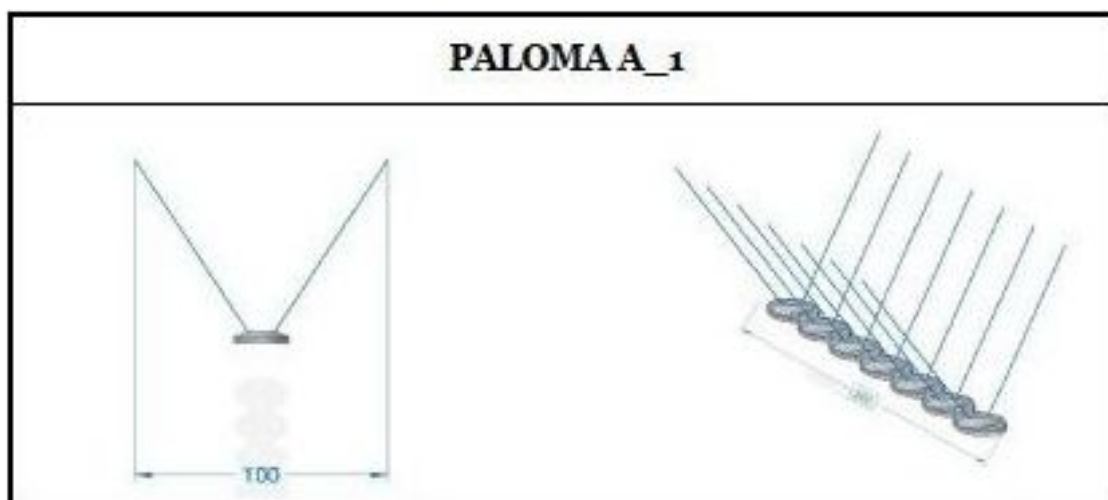

ZASTOSOWANIE:

- OCHRONA GZYMSÓW PRZED SIADANIEM PTAKÓW,
- OCHRONA PARAPETÓW PRZED SIADANIEM PTAKÓW.

PARAMETRY:

- WYMIARY:
 - DŁUGOŚĆ: 360 MM,
 - SZEROKOŚĆ: 100 MM,
- KOLOR: CZARNY.

CECHY:

- WYKONANY Z TRWAŁEGO TWORZYWA SZTUCZNEGO,
- ODPORNY NA WARUNKI ATMOSFERYCZNE,
- DRUT GRUBOŚCI OK 2MM.