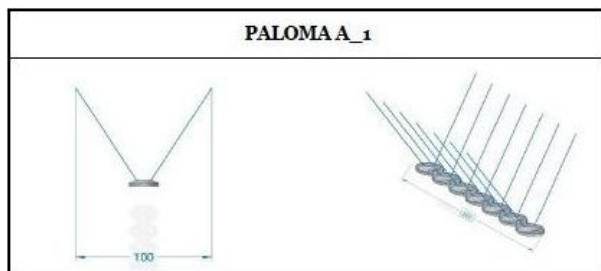

KOLCE NA PTAKI PALOMA A_1

Cena :

4,47 zł (netto)

5,50 zł (brutto)

Dostępność : **Dostępny**

Stan magazynowy : **bardzo wysoki**

Średnia ocena : **brak recenzji**