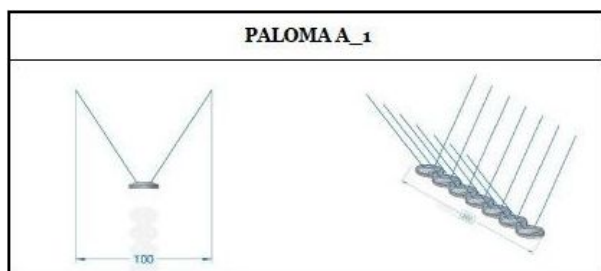

KOLCE NA PTAKI PALOMA A_1

Cena :

4,47 zł (netto)

5,50 zł (brutto)

Dostępność : **Dostępny**

Stan magazynowy : **bardzo wysoki**

Średnia ocena : **brak recenzji**