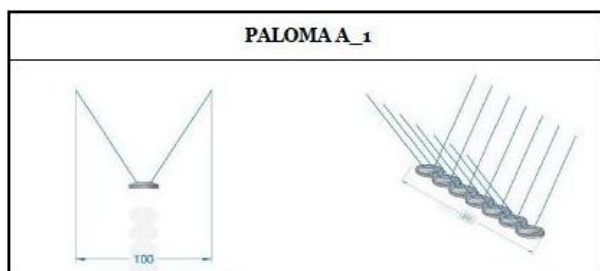

KOLCE NA PTAKI PALOMA A_1

Cena :

4,47 zł (netto)

5,50 zł (brutto)

Dostępność : **Dostępny**

Stan magazynowy : **bardzo wysoki**

Średnia ocena : **brak recenzji**