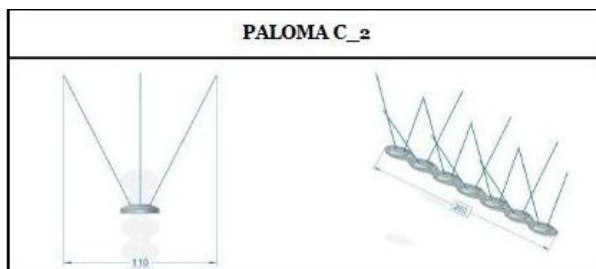

KOLCE NA PTAKI PALOMA C_2

Cena :

4,88 zł (netto)

6,00 zł (brutto)

Dostępność : **Dostępny**

Stan magazynowy : **bardzo wysoki**

Średnia ocena : **brak recenzji**