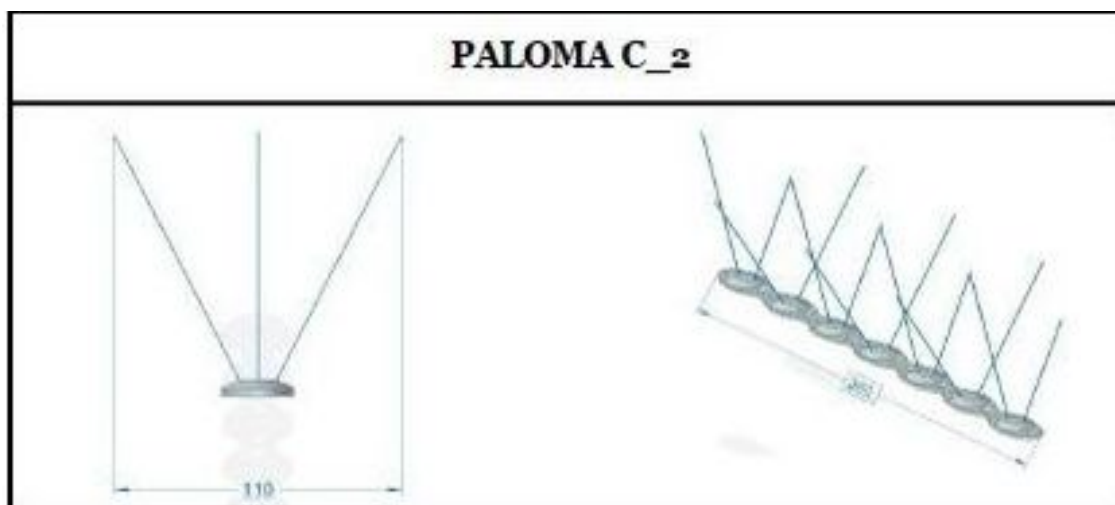

ZASTOSOWANIE:

- OCHRONA GZYMSÓW PRZED SIADANIEM PTAKÓW,
- OCHRONA PARAPETÓW PRZED SIADANIEM PTAKÓW.

PARAMETRY:

- WYMIARY:
 - DŁUGOŚĆ: 360 MM,
 - SZEROKOŚĆ: 110 MM,
- KOLOR: CZARNY.

CECHY:

- WYKONANY Z TRWAŁEGO TWORZYWA SZTUCZNEGO,
- ODPORNY NA WARUNKI ATMOSFERYCZNE,
- DRUT GRUBOŚCI OK 2MM.