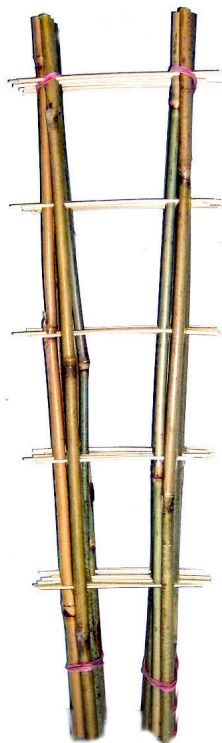

DRABINKA BAMBUSOWA PODWÓJNA 35 CM**Cena :****0,57 zł (netto)****0,70 zł (brutto)**Dostępność : **Dostępny**Stan magazynowy : **bardzo wysoki**Średnia ocena : **brak recenzji****DRABINKA BAMBUSOWA PODWÓJNA 35 CM****PARAMETRY:**

- WYSOKOŚĆ: 35 CM,
- LICZBA SZCZEBELKÓW: 3,
- KOLOR: NATURALNY BAMBUS.

ZASTOSOWANIE:

- TWORZENIE KOMPOZYCJI ROŚLINNYCH,
- UPRAWA BLUSZCZY,
- PODPORA DLA KWIATÓW,
- UPRAWA ROŚLIN PNĄCYCH.

CECHY:

- WYKONANIA Z MATERIAŁÓW DOBREJ JAKOŚCI,
 - BAMBUSOWA KONSTRUKCJA,
 - ODPORNA NA CZYNNIKI ATMOSFERYCZNE.
-