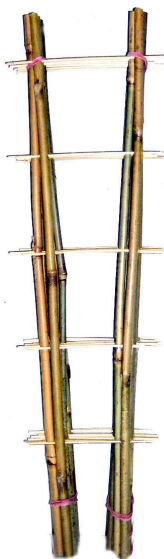

DRABINKA BAMBUSOWA PODWÓJNA 35 CM**Cena :****0,57 zł (netto)****0,70 zł (brutto)**Dostępność : **Dostępny**Stan magazynowy : **bardzo wysoki**Średnia ocena : **brak recenzji****DRABINKA BAMBUSOWA PODWÓJNA 35 CM****PARAMETRY:**

- WYSOKOŚĆ: 35 CM,
- LICZBA SZCZEBELKÓW: 3,
- KOLOR: NATURALNY BAMBUS.

ZASTOSOWANIE:

- TWORZENIE KOMPOZYCJI ROŚLINNYCH,
- UPRAWA BLUSZCZY,
- PODPORA DLA KWIATÓW,
- UPRAWA ROŚLIN PNĄCYCH.

CECHY:

- WYKONANIA Z MATERIAŁÓW DOBREJ JAKOŚCI,
 - BAMBUSOWA KONSTRUKCJA,
 - ODPORNA NA CZYNNIKI ATMOSFERYCZNE.
-