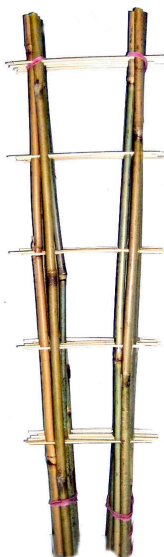

**DRABINKA BAMBUSOWA PODWÓJNA 60 CM****Cena :****0,73 zł (netto)****0,90 zł (brutto)**Dostępność : **Dostępny**Stan magazynowy : **bardzo wysoki**Średnia ocena : **brak recenzji*****DRABINKA BAMBUSOWA PODWÓJNA 60 CM*****PARAMETRY:**

- WYSOKOŚĆ: 60 CM,
- LICZBA SZCZEBELKÓW: 3,
- KOLOR: NATURALNY BAMBUS.

## **ZASTOSOWANIE:**

- TWORZENIE KOMPOZYCJI ROŚLINNYCH,
- UPRAWA BLUSZCZY,
- PODPORA DLA KWIATÓW,
- UPRAWA ROŚLIN PNĄCYCH.