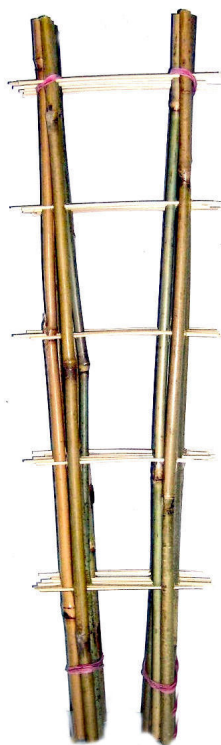

**DRABINKA BAMBUSOWA PODWÓJNA 60 CM****Cena :****0,73 zł (netto)****0,90 zł (brutto)**Dostępność : **Dostępny**Stan magazynowy : **bardzo wysoki**Średnia ocena : **brak recenzji*****DRABINKA BAMBUSOWA PODWÓJNA 60 CM*****PARAMETRY:**

- WYSOKOŚĆ: 60 CM,
- LICZBA SZCZEBELKÓW: 3,
- KOLOR: NATURALNY BAMBUS.

## **ZASTOSOWANIE:**

- TWORZENIE KOMPOZYCJI ROŚLINNYCH,
- UPRAWA BLUSZCZY,
- PODPORA DLA KWIATÓW,
- UPRAWA ROŚLIN PNĄCYCH.